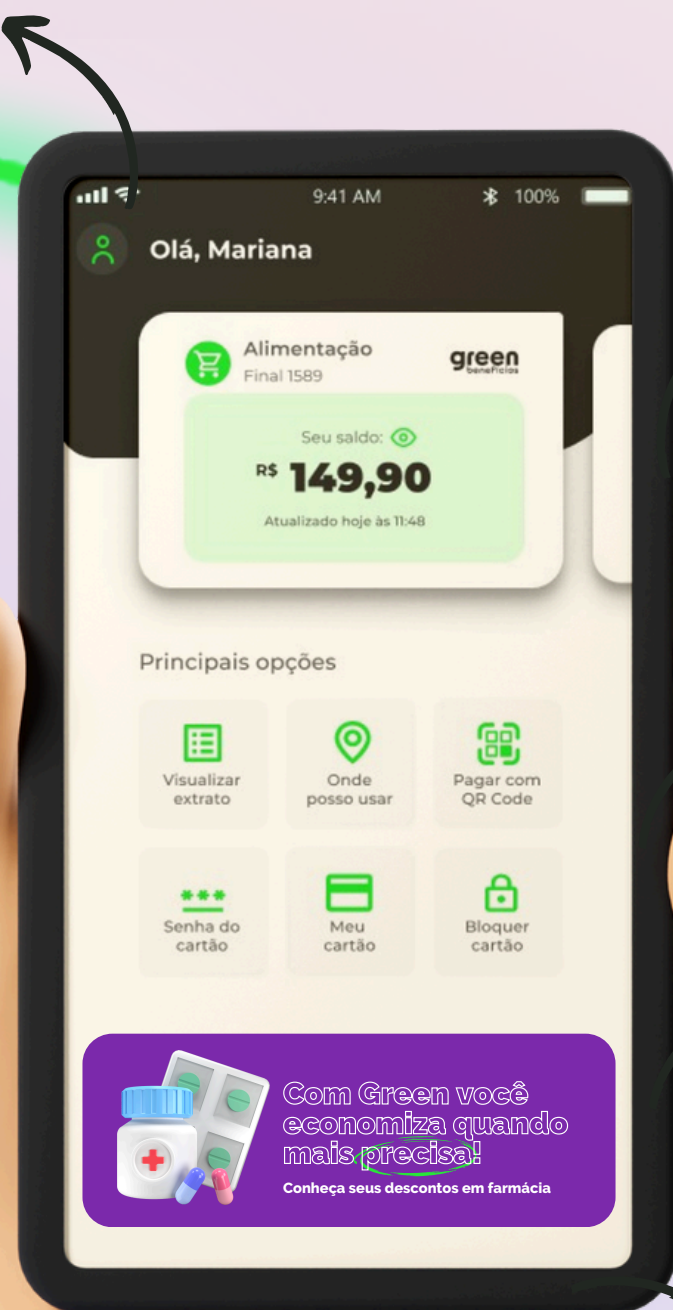

DESCONTOS ACIMA DE

35%

MEDICAMENTOS
GENÉRICOS

DESCONTOS ACIMA DE

18%

MEDICAMENTOS
MARCA

Faça como Maria

“Ao chegar à farmácia, peguei todos os itens que precisava e, ao me dirigir ao balcão, o atendente solicitou meu CPF, logo em seguida, apareceu o desconto da Green.

O valor total da minha compra era de R\$ 289,00, mas com os descontos, pude pagar apenas R\$ 202,00. Essa economia inesperada me surpreendeu positivamente e deixou meu dia muito mais feliz.”

Acesso por biometria